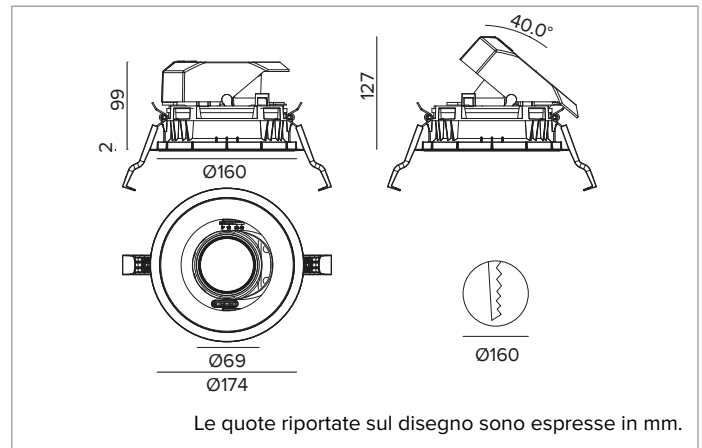

1T8656EL | CCTEVO ARCHITECTURAL 160

Proiettore da incasso orientabile a LED in versione trim

	4000K	H(m)	D(m)	E _{max} (lx)		
	Ra90		55°			
	Fixture Power	34W	1	1.04	4306	
	Source Flux	4523lm	2	2.08	1076	
	Fixture Flux	3410lm	3	3.13	478	
	Efficacy	100lm/W	4	4.17	269	
TS1279	I _{max} =975cd/klm	I _{max}	4409cd	5	5.21	172

CCT nominale: 4000K

Durata utile (L80/B10): >50000h tq +25°C

CARATTERISTICHE ILLUMINOTECNICHE

WFL - ottica di precisione con anello cut off in silicone nero. Versione con riflettore a sfaccettature convesse in alluminio anodizzato speculare e filtro olografico diffondente. UGR<22 (EN 12464-1).

Corpo e dissipatore in pressofusione di alluminio verniciato di colore nero. Cover di colore nero. Orientabilità del corpo ottico fino a 40° sul piano verticale, con blocco meccanico del puntamento e scala graduata, e orientabilità di 358° sul piano orizzontale. Versione trim con anello integrato nero.