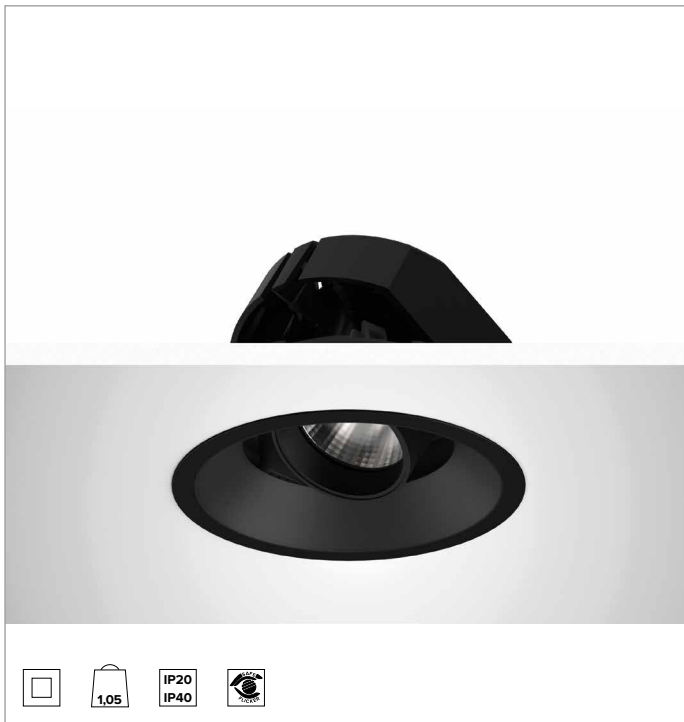

1T8656EL | CCTEVO ARCHITECTURAL 160

Proiettore da incasso orientabile a LED in versione trim

	4000K	H(m)	D(m)	E _{max} (lx)		
	Ra90		55°			
	Fixture Power	34W	1	1.04	4306	
	Source Flux	4523lm	2	2.08	1076	
	Fixture Flux	3410lm	3	3.13	478	
	Efficacy	100lm/W	4	4.17	269	
TS1279	I _{max} =975cd/klm	I _{max}	4409cd	5	5.21	172

CCT nominale: 4000K

Durata utile (L80/B10): >50000h tq +25°C

CARATTERISTICHE ILLUMINOTECNICHE

WFL - ottica di precisione con anello cut off in silicone nero. Versione con riflettore a sfaccettature convesse in alluminio anodizzato speculare e filtro olografico diffondente. UGR<22 (EN 12464-1).

Corpo e dissipatore in pressofusione di alluminio verniciato di colore nero. Cover di colore nero. Orientabilità del corpo ottico fino a 40° sul piano verticale, con blocco meccanico del puntamento e scala graduata, e orientabilità di 358° sul piano orizzontale. Versione trim con anello integrato nero.

Colore e finitura: Nero profondo

Peso: 1,05Kg

Versione: TRIM

Grado di protezione: IP20 per la parte incassata

Grado di protezione: IP40 per la parte in vista

CARATTERISTICHE ELETTRICHE

Driver integrato elettronico ON-OFF.